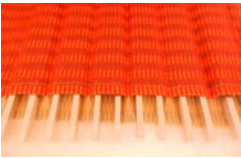

Indianerflöte "Golden Eagle"
fis-a-h-cis-e-fis 190.00
63 cm / Earth Tone A = 432 Hz

Gong TamTam 870.00
DM 90 cm
ca. 17 kg

Fen Gong (Sonnengong - Windgong) 285.00
DM 90 cm
ca. 7.0 kg

Versch. Tibetische Klangschaalen
Sortiment von DM 7 cm bis DM 50 cm 60.00 - 1600.00
Gewichte von 350 gr bis 9.3 kg