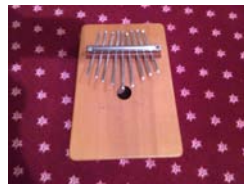

435.00

G3 -G6

(ohne Koffer)

Oceandrum / Meerestrommel

145.00

von Meinl

(ohne Tasche)

Kalimba

45.00

Daumenklavier

Polychord (KOTAMO)

1600.00

140 cm / MC 35S, TA 4S, KO 13Saiten

(ohne Füße)

Cis / D - Stimmung

Klangröhren